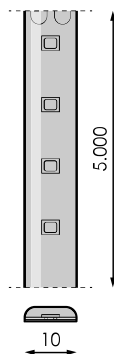

## Spécifications (Luminaires de la série)

	<b>Isolation électrique</b>	CIII
	<b>Tension D` Alimentation (V)</b>	24V dcV
<b>Hz</b>	<b>Fréquence (Hz)</b>	50-60Hz
	<b>Indice d'étanchéité IP</b>	IP65
<b>K</b>	<b>Température de couleur</b>	4.000K
	<b>CRI Indice de rendu des couleurs</b>	>80
	<b>Angle d'ouverture</b>	120°
	<b>Dimensions</b>	5.000x10mm
	<b>Unité de coupe de bande</b>	71mm
	<b>Heures de vie</b>	(L70B50>) 50.000h

## Les références

	W	K			
471176	9,6W	4.000K	>80	71mm	5.000x10mm

## Dimensions