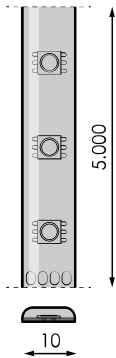

Especificaciones (Luminarias de Serie)

	Aislamiento eléctrico	CIII
	Tensión (V)	24V dcV
Hz	Frecuencia (Hz)	50-60Hz
	IP Índice de estanqueidad	IP65
K	Temperatura de color	2.700K
	CRI Índice de repr. cromática	>80
	Ángulo de apertura	120°
	Dimensiones	5.000x10mm
	Unidad corte tira	50mm
	Vida útil	(L70B50>) 50.000h

Referencias

	W	K			
471206	14,4W	2.700K	>80	50mm	5.000x10mm

Dimensiones

Fotometría

Info

Hasta fin de existencias

Bajo Pedido

Consultar opciones según Imagine

Accesorios

472395

IMAGINE REG.
MONOCOLOR RF
5-24V 1X5A

473682

FUENTE DE
ALIMENTACION 60W
24V IP67 LPV-60-24

473699

FUENTE DE
ALIMENTACION
100W 24V IP67
LPV-100-24

473705

FUENTE DE
ALIMENTACION
150W 24V IP67
LPV-150-24

Accesorios

473040

CONEC. IMAGINE
MONOCOLOR IP65
TIRA-CABLE

473064

CONEC. IMAGINE
MONOCOLOR IP65
TIRA-TIRA

209151

CONECTOR TIRA X
IP20 2835 10MM 2P