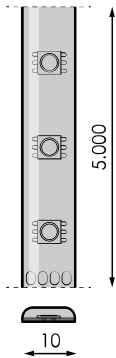

Spécifications (Luminaires de la série)

	Isolation électrique	CIII
	Tension D` Alimentation (V)	24V dcV
Hz	Fréquence (Hz)	50-60Hz
	Indice d'étanchéité IP	IP65
K	Température de couleur	2.700K
	CRI Indice de rendu des couleurs	>80
	Angle d'ouverture	120°
	Dimensions	5.000x10mm
	Unité de coupe de bande	50mm
	Heures de vie	(L70B50>) 50.000h

Les références

	W	K			
471206	14,4W	2.700K	>80	50mm	5.000x10mm

Dimensions

Photométrie

Info

Jusqu'à épuisement des stocks

Sur demande

Consultez les options selon Imagine

Accessoires

472395

IMAGINE REG.
MONOCOULEUR RF
5-24V 1X5A

473682

SOURCE
D'ALIMENTATION
60W 24V IP67
LPV-60-24

473699

SOURCE
D'ALIMENTATION
100W 24V IP67
LPV-100-24

473705