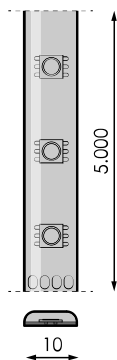

Spécifications (Luminaires de la série)

	Isolation électrique	CIII
	Tension D` Alimentation (V)	24V dcV
Hz	Fréquence (Hz)	50-60Hz
	Indice d'étanchéité IP	IP65
K	Température de couleur	4.000K
	CRI Indice de rendu des couleurs	>80
	Angle d'ouverture	120°
	Dimensions	5.000x10mm
	Unité de coupe de bande	50mm
	Heures de vie	(L70B50>) 50.000h

Les références

	W	K			
471213	14,4W	4.000K	>80	50mm	5.000x10mm

Dimensions

Photométrie

Info

Jusqu'à épuisement des stocks

Sur demande

Consultez les options selon Imagine

Accessoires

472395

IMAGINE REG.
MONOCOULEUR RF
5-24V 1X5A

473682

SOURCE
D'ALIMENTATION
60W 24V IP67
LPV-60-24

473699

SOURCE
D'ALIMENTATION
100W 24V IP67
LPV-100-24

473705