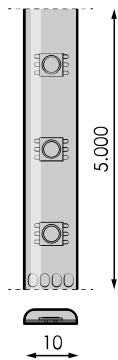

Especificaciones (Luminarias de Serie)

	Aislamiento eléctrico	CIII
	Tensión (V)	24V dcV
Hz	Frecuencia (Hz)	50-60Hz
	IP Índice de estanqueidad	IP65
K	Temperatura de color	5.000K
	CRI Índice de repr. cromática	>80
	Ángulo de apertura	120°
	Dimensiones	5.000x10mm
	Unidad corte tira	50mm
	Vida útil	(L70B50>) 50.000h

Referencias

	W	K			
471220	14,4W	5.000K	>80	50mm	5.000x10mm

Dimensiones

Fotometría

Info

Hasta fin de existencias

Bajo Pedido

Consultar opciones según Imagine

Accesorios

472395

IMAGINE REG.
MONOCOLOR RF
5-24V 1X5A

473682

FUENTE DE
ALIMENTACION 60W
24V IP67 LPV-60-24

473699

FUENTE DE
ALIMENTACION
100W 24V IP67
LPV-100-24

473705