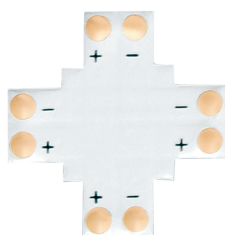

FUENTE DE
ALIMENTACION
150W 24V IP67
LPV-150-24

Accesorios

473040

CONEC. IMAGINE
MONOCOLOR IP65
TIRA-CABLE

473064

CONEC. IMAGINE
MONOCOLOR IP65
TIRA-TIRA

209151

CONECTOR TIRA X
IP20 2835 10MM 2P

209144

CONECTOR TIRA T
IP20 2835 10MM 2P

501453

FUENTE DE
ALIMENTACION
XLG-200-24-A IP67

001662

FUENTE
ALIMENTACION DALI
LCA 35W 24V SC PRE

001663

FUENTE
ALIMENTACION DALI
LCA 60W 24V SC PRE