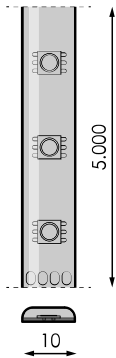

Spécifications (Luminaires de la série)

	Isolation électrique	CIII
	Tension D` Alimentation (V)	24V dcV
Hz	Fréquence (Hz)	50-60Hz
	Indice d'étanchéité IP	IP65
K	Température de couleur	5.000K
	CRI Indice de rendu des couleurs	>80
	Angle d'ouverture	120°
	Dimensions	5.000x10mm
	Unité de coupe de bande	50mm
	Heures de vie	(L70B50>) 50.000h

Les références

	W	K			
471220	14,4W	5.000K	>80	50mm	5.000x10mm

Dimensions

Photométrie

Info

Jusqu'à épuisement des stocks

Sur demande

Consultez les options selon Imagine

Accessoires

472395

IMAGINE REG.
MONOCOULEUR RF
5-24V 1X5A

473682

SOURCE
D'ALIMENTATION
60W 24V IP67
LPV-60-24

473699

SOURCE
D'ALIMENTATION
100W 24V IP67
LPV-100-24

473705