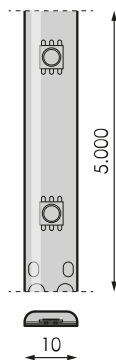

Spécifications (Luminaires de la série)

	Isolation électrique	CIII
	Tension D` Alimentation (V)	24V dcV
Hz	Fréquence (Hz)	50-60Hz
K	Température de couleur	RGB
	Angle d'ouverture	120°
	Dimensions	5.000x10mm
	Unité de coupe de bande	165mm
	Heures de vie	(L70B50>) 50.000h

Les références

	W	K		
471336	7,2W	RGB	165mm	5.000x10mm

Dimensions

Photométrie

Info

>10m moins de performance (7,2W/m-14,4W/m). >5m moins de performance (19,2W/m). La durée de vie de nos bandes de LED est de 50 000 heures, à condition que la température ambiante ne dépasse pas 25 ° C. Afin de garantir la durée de vie des LED de nos barrettes $\geq 9,6W$, il est impératif de les placer sur une surface qui dissipe la chaleur qu'elles génèrent.