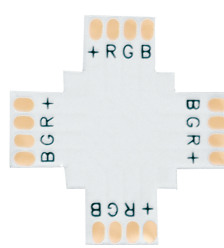

Les références

	W	K		
471336	7,2W	RGB	165mm	5.000x10mm

Dimensions

Photométrie

Info

>10m moins de performance (7,2W/m-14,4W/m). >5m moins de performance (19,2W/m). La durée de vie de nos bandes de LED est de 50 000 heures, à condition que la température ambiante ne dépasse pas 25 ° C. Afin de garantir la durée de vie des LED de nos barrettes $\geq 9,6W$, il est impératif de les placer sur une surface qui dissipe la chaleur qu'elles génèrent.

Accessoires

472418

IMAGINE
CONTROLEUR RGB
RF 5-24V 3X4A

472449

IMAGINE
AMPLIFICATEUR
RGB 5-24V 3X4A

242813

SOURCE
D'ALIMENTATION
60W 24VDC RUBAN
LED

242820

SOURCE
D'ALIMENTATION
150W 24V IP67
LPV-150-24

473118

CONNECTEUR
IMAGINE RGB IP20
RUBAN-CABLE

473132

CONNECTEUR
IMAGINE RGB IP20
RUBAN-RUBAN

209182

CONNECTEUR
RUBAN X IP20 5050
RGB 10MM 4P

209175

CONNECTEUR
RUBAN T IP20 5050
RGB 10MM 4P

Accessoires

501453

SOURCE
D'ALIMENTATION
XLG-200-24-A IP67

Info

Connecteur rapide. Clip de montage. Connexion en série: 18W: 32luminaires 37W: 20luminaires 57W: 13luminaires