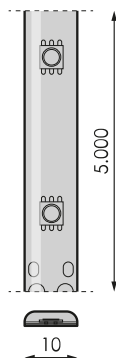

Spécifications (Luminaires de la série)

	Isolation électrique	CIII
	Tension D` Alimentation (V)	24V dcV
Hz	Fréquence (Hz)	50-60Hz
K	Température de couleur	RGB
	Angle d'ouverture	120°
	Dimensions	5.000x10mm
	Unité de coupe de bande	165mm
	Heures de vie	(L70B50>) 50.000h

Les références

	W	K		
471367	7,2W	RGB	165mm	5.000x10mm

Dimensions

Photométrie

Info

>10m moins de performance (7,2W/m-14,4W/m). >5m moins de performance (19,2W/m). La durée de vie de nos bandes de LED est de 50 000 heures, à condition que la température ambiante ne dépasse pas 25 ° C. Afin de garantir la durée de vie des LED de nos barrettes $\geq 9,6W$, il est impératif de les placer sur une surface qui dissipe la chaleur qu'elles génèrent.

CONNECTEUR
RUBAN X IP20 5050
RGB 10MM 4P

209175

CONNECTEUR
RUBAN T IP20 5050
RGB 10MM 4P

501453

SOURCE
D'ALIMENTATION
XLG-200-24-A IP67

Info

Connecteur rapide. Clip de montage. Connexion en série: 18W: 32luminaires 37W: 20luminaires 57W: 13luminaires