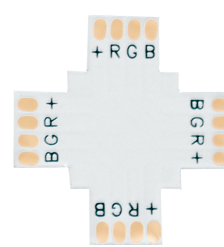

Les références

	W	K		
471367	7,2W	RGB	165mm	5.000x10mm

Dimensions

Photométrie

Info

>10m moins de performance (7,2W/m-14,4W/m). >5m moins de performance (19,2W/m). La durée de vie de nos bandes de LED est de 50 000 heures, à condition que la température ambiante ne dépasse pas 25 ° C. Afin de garantir la durée de vie des LED de nos barrettes $\geq 9,6W$, il est impératif de les placer sur une surface qui dissipe la chaleur qu'elles génèrent.

Accessoires

472418

IMAGINE
CONTROLEUR RGB
RF 5-24V 3X4A

472449

IMAGINE
AMPLIFICATEUR
RGB 5-24V 3X4A

473682

SOURCE
D'ALIMENTATION
60W 24V IP67
LPV-60-24

473699

SOURCE
D'ALIMENTATION
100W 24V IP67
LPV-100-24

473705

SOURCE
D'ALIMENTATION
150W 24V IP67
LPV-150-24

473101

CONNECTEUR
IMAGINE RGB IP65
RUBAN-CABLE

473125

CONNECTEUR
IMAGINE RGB IP65
RUBAN-RUBAN

209182

CONNECTEUR
RUBAN X IP20 5050
RGB 10MM 4P

209175

CONNECTEUR
RUBAN T IP20 5050
RGB 10MM 4P

501453

SOURCE
D'ALIMENTATION
XLG-200-24-A IP67

Info

Connecteur rapide. Clip de montage. Connexion en série: 18W: 32luminaires 37W: 20luminaires 57W: 13luminaires