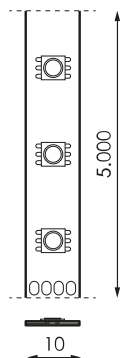

Spécifications (Luminaires de la série)

	Isolation électrique	CIII
	Tension D`Alimentation (V)	24V dcV
Hz	Fréquence (Hz)	50-60Hz
	Indice d'étanchéité IP	IP65
K	Température de couleur	RGB
	Angle d'ouverture	120°
	Dimensions	5.000x10mm
	Unité de coupe de bande	100mm
	Heures de vie	(L70B50>) 50.000h

Les références

	W	K		
471404	14,4W	RGB	100mm	5.000x10mm

Dimensions

Photométrie

Info

>10m moins de performance (7,2W/m-14,4W/m). >5m moins de performance (19,2W/m). La durée de vie de nos bandes de LED est de 50 000 heures, à condition que la température ambiante ne dépasse pas 25 ° C. Afin de garantir la durée de vie des LED de nos barrettes $\geq 9,6W$, il est impératif de les placer sur une surface qui dissipe la chaleur qu'elles génèrent.

SOURCE
D'ALIMENTATION
XLG-200-24-A IP67

Info

Connecteur rapide. Clip de montage. Connexion en série: 18W: 32luminaires 37W: 20luminaires 57W: 13luminaires