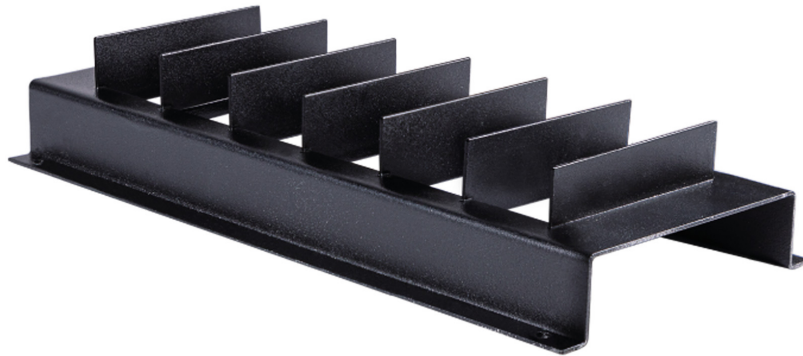

MADE IN SPAIN
Design by PRILUX

Applications

Monuments

Champ de foire

Façades

Bâtiments

Espaces culturels

Spécifications (Luminaire de la série)

	Tension D` Alimentation (V)	V
	Atténuation	Non
	Couleur du corps	Noir
	Corps	FE

	Dimensions	0mm
	Protection surfaces	No

Prilux garantit une tolérance de $\pm 10\%$ dans les mesures de flux lumineux.

Dimensions

Les références

	
480253	Non

Info

Les systèmes d'installation à distance RSSY sont composés, de manière indivisible, de projecteurs RSSYHEXAGON reliés à un POWER BOX (non inclus dans le luminaire). Il est nécessaire d'acheter la POWER BOX séparément. Renseignez-vous auprès de votre représentant commercial local pour la meilleure combinaison adaptée à votre installation.