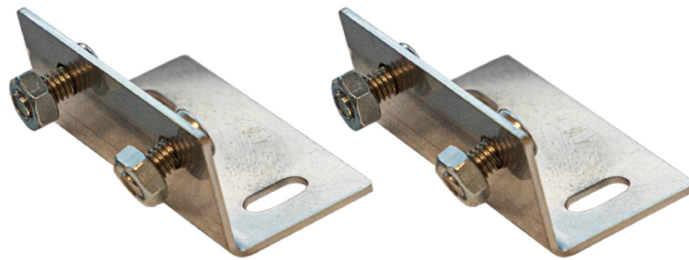

MADE IN SPAIN
Design by PRILUX

Applications

Monuments

Champ de foire

Façades

Bâtiments

Espaces culturels

Spécifications (Luminaire de la série)

 Tension D` Alimentation (V)	V
 Atténuation	Non

 Dimensions	0mm
 Protection surfaces	No

Prilux garantit une tolérance de $\pm 10\%$ dans les mesures de flux lumineux.

Dimensions

Les références

	
480635	Non

Info

Les systèmes d'installation à distance RSSY sont composés, de manière indivisible, de projecteurs RSSYHEXAGON reliés à un POWER BOX (non inclus dans le luminaire). Il est nécessaire d'acheter la POWER BOX séparément. Renseignez-vous auprès de votre représentant commercial local pour la meilleure combinaison adaptée à votre installation.