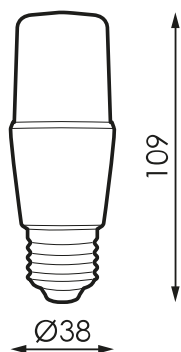

Especificaciones (Luminarias de Serie)

	Aislamiento eléctrico	CCI
	Tensión (V)	230V
Hz	Frecuencia (Hz)	50-60Hz
ϕ	Factor de potencia (Cos fi)	$\geq 0,5$
	Regulación	No
	Casquillo	E27
	IP Índice de estanqueidad	IP20
	Color cuerpo	Blanco
	Difusor	PC-O
	Cuerpo	PC
K	Temperatura de color	4000K
	CRI Índice de repr. cromática	80cromatica
	Ángulo de apertura	270°
	Dimensiones	38x109mm
ϕ_{LUM}	Flujo luminoso (lm)	728lm
	Vida útil	(L70B50>)40.000h
	Vida útil	(L70B50>)40.000h
	CEE Clasificación energética	A+

Referencias

	W	ϕ	ϕ_{LUM}	K	\leftrightarrow
481335	7W	$\geq 0,5$	728lm	4000K	38x109mm

Dimensiones

Fotometría