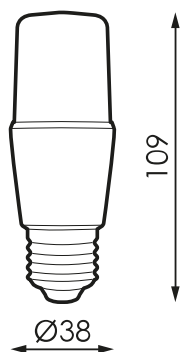

### Specifications (Series luminaires)

	<b>Voltage (V)</b>	230V
Hz	<b>Frecuency (Hz)</b>	50-60Hz
$\Phi$	<b>Power factor (Cos fi)</b>	>0,5
	<b>Dimming</b>	No
	<b>Bushing type</b>	E27
	<b>IP Tightness index</b>	IP20
K	<b>Colour temperature</b>	5.000K
	<b>CRI Colour rendering index</b>	>80
	<b>Opening angle</b>	270°
	<b>Measures</b>	38x109mm
	<b>Operating temperature</b>	-5°C~+35 °C
$\Phi_{LUM}$	<b>Flux (lm)</b>	907lm
	<b>Lifetime</b>	(L70B50>) 40.000h
	<b>CEE Energy classification</b>	F

## References

	W	$\phi$	$\phi_{LUM}$	K	$\leftrightarrow$
481366	9W	>0,5	907lm	5.000K	38x109mm

## Dimensions