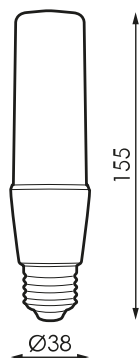

### Specifications (Series luminaires)

	<b>Voltage (V)</b>	230V
Hz	<b>Frecuency (Hz)</b>	50-60Hz
$\Phi$	<b>Power factor (Cos fi)</b>	>0,5
	<b>Dimming</b>	No
	<b>Bushing type</b>	E27
	<b>IP Tightness index</b>	IP20
K	<b>Colour temperature</b>	5.000K
	<b>CRI Colour rendering index</b>	>80
	<b>Opening angle</b>	270°
	<b>Measures</b>	38x155mm
	<b>Operating temperature</b>	-5°C~+35 °C
$\Phi_{LUM}$	<b>Flux (lm)</b>	1.373lm
	<b>Lifetime</b>	(L70B50>) 40.000h
	<b>CEE Energy classification</b>	F

### References

	W	$\phi$	$\phi_{LUM}$	K	$\leftrightarrow$
481397	12W	>0,5	1.373lm	5.000K	38x155mm

### Dimensions

### Photometry