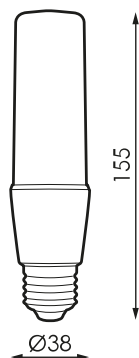

Especificaciones (Luminarias de Serie)

	Tensión (V)	230V
Hz	Frecuencia (Hz)	50-60Hz
Φ	Factor de potencia (Cos fi)	>0,5
	Regulación	No
	Casquillo	E27
	IP Índice de estanqueidad	IP20
K	Temperatura de color	5.000K
	CRI Índice de repr. cromática	>80
	Ángulo de apertura	270°
	Dimensiones	38x155mm
	Temp. de funcionamiento	-5°C~+35 °C
Φ_{LUM}	Flujo luminoso (lm)	1.373lm
	Vida útil	(L70B50>) 40.000h
	CEE Clasificación energética	F

Referencias

	W	ϕ	ϕ_{LUM}	K	\leftrightarrow
481397	12W	>0,5	1.373lm	5.000K	38x155mm

Dimensiones

Fotometría