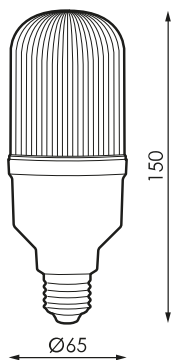

Especificaciones (Luminarias de Serie)

	Aislamiento eléctrico	CCI
	Tensión (V)	230V
Hz	Frecuencia (Hz)	50-60Hz
ϕ	Factor de potencia (Cos fi)	$\geq 0,5$
	Regulación	No

	Casquillo	E27
	IP Índice de estanqueidad	IP20
	Color cuerpo	Blanco
	Difusor	PC-O
	Cuerpo	PC

K	Temperatura de color	4000K
	CRI Índice de repr. cromática	80cromatica
	Ángulo de apertura	270°

	Dimensiones	65x150mm
---	--------------------	----------

ϕ_{LUM}	Flujo luminoso (lm)	1502lm
--------------	----------------------------	--------

Referencias

	W	ϕ	ϕ_{LUM}	K	\leftrightarrow
481403	15W	$\geq 0,5$	1502lm	4000K	65x150mm

Dimensiones

Fotometría