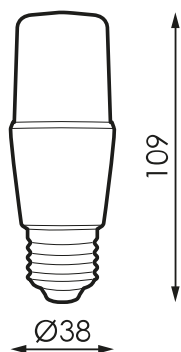

Especificaciones (Luminarias de Serie)

	Aislamiento eléctrico	CCI
	Tensión (V)	230V
Hz	Frecuencia (Hz)	50-60Hz
ϕ	Factor de potencia (Cos fi)	$\geq 0,5$
	Regulación	No
	Casquillo	E27
	IP Índice de estanqueidad	IP20
	Color cuerpo	Blanco
	Difusor	PC-O
	Cuerpo	PC
K	Temperatura de color	3000K
	CRI Índice de repr. cromática	80cromatica
	Ángulo de apertura	270°
	Dimensiones	38x109mm
ϕ_{LUM}	Flujo luminoso (lm)	689lm
	Vida útil	(L70B50>)40.000h
	Vida útil	(L70B50>)40.000h
	CEE Clasificación energética	A+

Referencias

	W	ϕ	ϕ_{LUM}	K	\leftrightarrow
482103	7W	$\geq 0,5$	689lm	3000K	38x109mm

Dimensiones

Fotometría