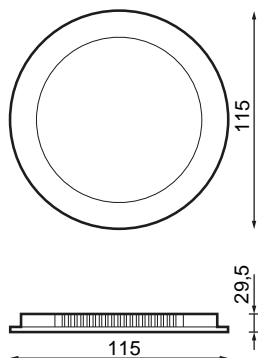

Spécifications (Luminaires de la série)

	Isolation électrique	CCII
	Tension D` Alimentation (V)	230V
Hz	Fréquence (Hz)	50-60Hz
ϕ	Facteur de puissance (Cos fi)	$\geq 0,9$
	Atténuation	Non
	Indice d'étanchéité IP	IP20
	Couleur du corps	Blanc
	Matériau du diffuseur	PC-O
	Corps	AL
K	Température de couleur	3000K
	CRI Indice de rendu des couleurs	> 80
	Angle d'ouverture	120°
	Dimensions	Ø90x18mm
	Position de montage	Empotrado Techo
ϕ_{LUM}	Flux (lm)	338lm
	Heures de vie	(L70B50>)35.000h
	Heures de vie	(L70B50>)35.000h

Les références

	W	ϕ_{LUM}	K				
482820	6W	338lm	3000K	>80	Blanc	Ø90x18mm	Non

Dimensions

Photométrie

Sur demande

Kit d'urgence 1h (Sauf 24W)

Règlement 1-10V

Solutions