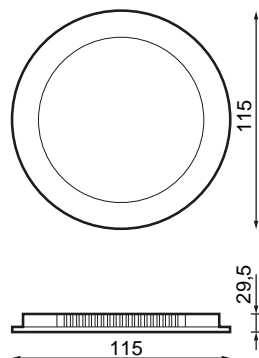

K Temperatura de cor	3000K
 CRI Índice de repr. cromática	80cromatica
 Angulo de abertura	120°

 Dimensão	Ø90x18mm
 Posição de montagem	Empotrado Techo

 Fluxo (lm)	338lm
---	-------

 Vida	(L70B50>)35.000h
 Vida	(L70B50>)35.000h

Referências

	W	ϕ_{LUM}	K				
482820	6W	338lm	3000K	80cromatica	Branco	Ø90x18mm	Não

Dimensões

Fotometria

A pedido

Kit de emergência 1h (Exceto 24W)

Regulamento 1-10V

Soluções