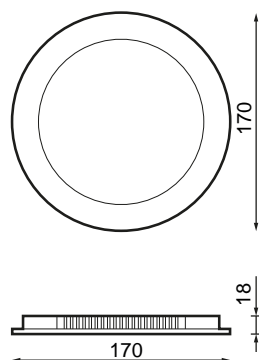

Spécifications (Luminaires de la série)

	Isolation électrique	CCII
	Tension D`Alimentation (V)	230V
Hz	Fréquence (Hz)	50-60Hz
	Facteur de puissance (Cos fi)	≥0,9
	Atténuation	Non
	Indice d'étanchéité IP	IP20
	Couleur du corps	RAL9006
	Matériau du diffuseur	PC-O
	Corps	AL
K	Température de couleur	3000K
	CRI Indice de rendu des couleurs	>80
	Angle d'ouverture	120°
	Dimensions	Ø170x18mm
	Flux (lm)	929lm
	Heures de vie	(L70B50>)35.000h
	Heures de vie	(L70B50>)35.000h

Les références

	W	ϕ_{LUM}	K				
482929	12W	929lm	3000K	>80	Gris 9006	Ø170x18mm	Non

Dimensions

Photométrie

Sur demande

Kit d'urgence 1h (Sauf 24W)

Règlement 1-10V

Solutions