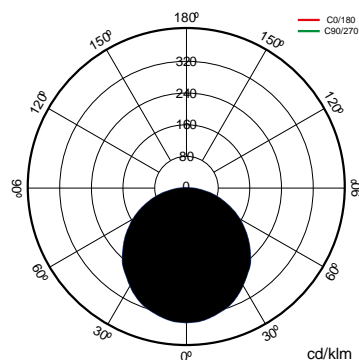

K	Temperatura de cor	4000K
	CRI Índice de repr. cromática	80cromatica
	Angulo de abertura	120°

	Dimensão	Ø225x18mm
	Posição de montagem	Empotrado Techo

	Fluxo (lm)	1458lm
---	-------------------	--------

	Vida	(L70B50>)35.000h
	Vida	(L70B50>)35.000h

Referências

	W	ϕ_{LUM}	K				
482950	18W	1458lm	4000K	80cromatica	Branco	Ø225x18mm	Não

Dimensões

Fotometria

A pedido

Kit de emergência 1h (Exceto 24W)

Regulamento 1-10V