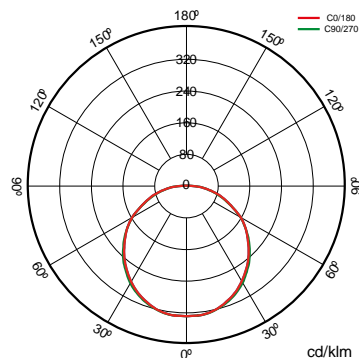

K	Temperatura de cor	4000K
	CRI Índice de repr. cromática	80cromatica
	Angulo de abertura	120°

	Dimensão	225x225x32mm
	Posição de montagem	Superfície

ϕ_{LUM}	Fluxo (lm)	1458lm
--------------	-------------------	--------

	Vida	(L70B50>)35.000h
	Vida	(L70B50>)35.000h

Referências

	W	ϕ_{LUM}	K				
483209	18W	1458lm	4000K	80cromatica	Branco	225x225x32mm	Não

Dimensões

Fotometria

A pedido

Kit de emergência 1h (Exceto 24W)

Regulamento 1-10V