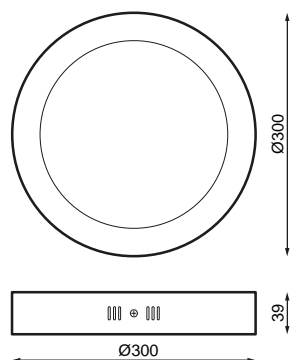

Especificaciones (Luminarias de Serie)

	Aislamiento eléctrico	CII
	Tensión (V)	230V
Hz	Frecuencia (Hz)	50-60Hz
	Factor de potencia (Cos fi)	≥0,9
	Regulación	No
	IP Índice de estanqueidad	IP20
	Color cuerpo	Blanco
	Difusor	PC-O
	Cuerpo	AL
K	Temperatura de color	3.000K
	CRI Índice de repr. cromática	≥80
	Ángulo de apertura	120°
	Dimensiones	Ø300x32mm
	Posición de montaje	Superficie
	Temp. de funcionamiento	-5 +35
	Flujo luminoso (lm)	1850lm
	Vida útil	(L70B50>) 35.000h

Referencias

	W	ϕ_{LUM}	K				
483797	24W	1850lm	3.000K	≥ 80	Blanco	$\varnothing 300 \times 32 \text{mm}$	No

Dimensiones

Fotometría

Info

Módulo PCB fabricado en aluminio para favorecer la disipación de temperatura. Placa de policarbonato interna para mejorar la reflexión lumínica. Luz perimetral.