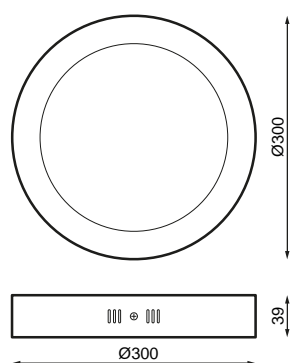

Especificaciones (Luminarias de Serie)

	Aislamiento eléctrico	CII
	Tensión (V)	230V
Hz	Frecuencia (Hz)	50-60Hz
	Factor de potencia (Cos fi)	≥0,9
	Regulación	No
	IP Índice de estanqueidad	IP20
	Color cuerpo	Blanco
	Difusor	PC-O
	Cuerpo	AL
K	Temperatura de color	4.000K
	CRI Índice de repr. cromática	≥80
	Ángulo de apertura	120°
	Dimensiones	Ø300x32mm
	Posición de montaje	Superficie
	Temp. de funcionamiento	-5 +35
	Flujo luminoso (lm)	1956lm
	Vida útil	(L70B50>) 35.000h

Referencias

	W	ϕ_{LUM}	K				
483803	24W	1956lm	4.000K	≥ 80	Blanco	$\varnothing 300 \times 32 \text{mm}$	No

Dimensiones

Fotometría

Info

Módulo PCB fabricado en aluminio para favorecer la disipación de temperatura. Placa de policarbonato interna para mejorar la reflexión lumínica. Luz perimetral.