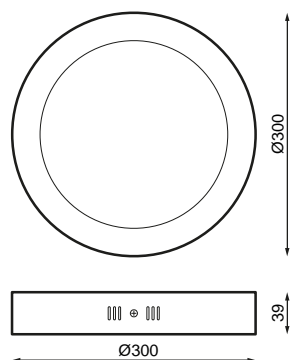

K	Temperatura de cor	3000K
	CRI Índice de repr. cromática	80cromatica
	Angulo de abertura	120°

	Dimensão	Ø300x32mm
	Posição de montagem	Superfície

	Fluxo (lm)	1850lm
--	-------------------	--------

	Vida	(L70B50>)35.000h
	Vida	(L70B50>)35.000h

Referências

	W	ϕ_{LUM}	K			
483810	24W	1850lm	3000K	80cromatica	Ø300x32mm	Não

Dimensões

Fotometria

A pedido

Kit de emergência 1h (Exceto 24W)

Regulamento 1-10V

Soluções