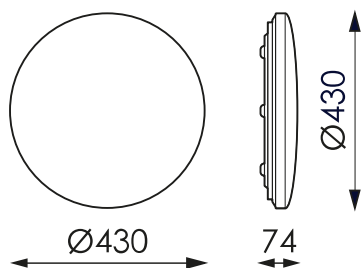

Especificaciones (Luminarias de Serie)

	Tensión (V)	220-240V
Hz	Frecuencia (Hz)	50-60Hz
	Regulación	No
	IP Índice de estanqueidad	IP20
	Color cuerpo	Blanco
	Difusor	PC-O
	Cuerpo	PC
K	Temperatura de color	3.000K
	Dimensiones	Ø430x74mm
	Posición de montaje	Superficie
	Flujo luminoso (lm)	2736lm
	Vida útil	L70 > 25.000h

Referencias

	W	ϕ_{LUM}	K			
495844	36W	2736lm	3.000K		Blanco	

Dimensiones

Fotometría

Accesorios

495868

ARO DECORATIVO
VIESSA BLANCO 36W

495875