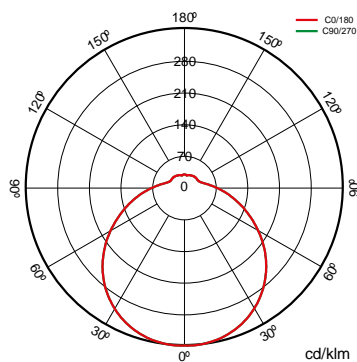

Especificaciones (Luminarias de Serie)

	Tensión (V)	220-240V
Hz	Frecuencia (Hz)	50-60Hz
	Regulación	No
	IP Índice de estanqueidad	IP20
	Color cuerpo	Blanco
	Difusor	PC-O
	Cuerpo	PC
K	Temperatura de color	3.000K
	Dimensiones	Ø430x74mm
	Posición de montaje	Superficie
	Flujo luminoso (lm)	2736lm
	Vida útil	L70 > 25.000h

Referencias

	W	ϕ_{LUM}	K			
495844	36W	2736lm	3.000K		Blanco	

Dimensiones

Fotometría

Accesorios

495868

ARO DECORATIVO
VIESSA BLANCO 36W

495875