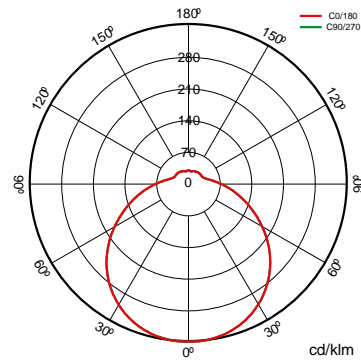

### Especificaciones (Luminarias de Serie)

	<b>Tensión (V)</b>	220-240V
<b>Hz</b>	<b>Frecuencia (Hz)</b>	50-60Hz
	<b>Regulación</b>	No
	<b>IP Índice de estanqueidad</b>	IP20
	<b>Color cuerpo</b>	Blanco
	<b>Difusor</b>	PC-O
	<b>Cuerpo</b>	PC
<b>K</b>	<b>Temperatura de color</b>	4.000K
	<b>Dimensiones</b>	Ø430x74mm
	<b>Posición de montaje</b>	Superficie
	<b>Flujo luminoso (lm)</b>	2916lm
	<b>Vida útil</b>	L70 > 25.000h

**Referencias**

	W	$\phi_{LUM}$	K			
<b>495851</b>	36W	2916lm	4.000K		Blanco	

**Dimensiones**

**Fotometría**

---

**Accesorios**

---

---