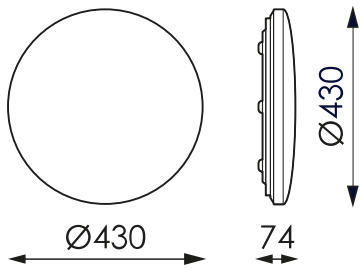

### Especificaciones (Luminarias de Serie)

	<b>Tensión (V)</b>	220-240V
<b>Hz</b>	<b>Frecuencia (Hz)</b>	50-60Hz
	<b>Regulación</b>	No
	<b>IP Índice de estanqueidad</b>	IP20
	<b>Color cuerpo</b>	Blanco
	<b>Difusor</b>	PC-O
	<b>Cuerpo</b>	PC
<b>K</b>	<b>Temperatura de color</b>	4.000K
	<b>Dimensiones</b>	Ø430x74mm
	<b>Posición de montaje</b>	Superficie
	<b>Flujo luminoso (lm)</b>	2916lm
	<b>Vida útil</b>	L70 > 25.000h

**Referencias**

	W	$\phi_{LUM}$	K			
<b>495851</b>	36W	2916lm	4.000K		Blanco	

**Dimensiones**

**Fotometría**

---

**Accesorios**

---

---