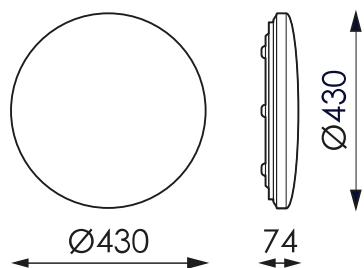

### Especificações (Luminárias da série)

	<b>Isolamento elétrico</b>	CCI
	<b>Tensão (V)</b>	220-240V
<b>Hz</b>	<b>Frequência (Hz)</b>	50-60Hz
	<b>Regulação</b>	Não
	<b>Índice de estanqueidade IP</b>	IP20
	<b>Cor do corpo</b>	Branco
	<b>Material Difusor</b>	PC-O
	<b>Corpo</b>	PC
	<b>Dimensão</b>	Ø430x74mm
	<b>Posição de montagem</b>	Superfície
	<b>Fluxo (lm)</b>	2916lm
	<b>Vida</b>	(L70B50>)25.000h
	<b>Vida</b>	(L70B50>)25.000h

**Referências**

	W	$\phi_{LUM}$			
<b>495851</b>	36W	2916lm	Branco	Ø430x74mm	Não

**Dimensões**

**Fotometria**

**Acessórios**

**495868**

ARO DECORATIVO  
VIESSA BRANCO 36W

**495875**