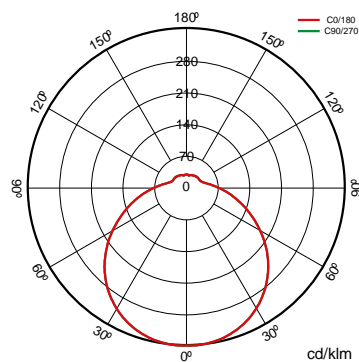

### Especificações (Luminárias da série)

	<b>Isolamento elétrico</b>	CCI
	<b>Tensão (V)</b>	220-240V
<b>Hz</b>	<b>Frequência (Hz)</b>	50-60Hz
	<b>Regulação</b>	Não
	<b>Índice de estanqueidade IP</b>	IP20
	<b>Cor do corpo</b>	Branco
	<b>Material Difusor</b>	PC-O
	<b>Corpo</b>	PC
	<b>Dimensão</b>	Ø430x74mm
	<b>Posição de montagem</b>	Superfície
	<b>Fluxo (lm)</b>	2916lm
	<b>Vida</b>	(L70B50>)25.000h
	<b>Vida</b>	(L70B50>)25.000h

**Referências**

	W	$\phi_{LUM}$			
<b>495851</b>	36W	2916lm	Branco	Ø430x74mm	Não

**Dimensões**

**Fotometria**

**Acessórios**

**495868**

ARO DECORATIVO  
VIESSA BRANCO 36W

**495875**