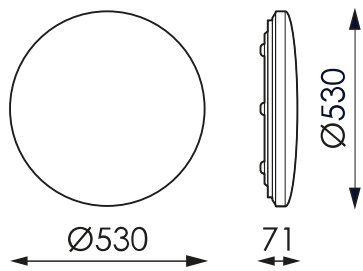

### Especificaciones (Luminarias de Serie)

	<b>Tensión (V)</b>	220-240V
<b>Hz</b>	<b>Frecuencia (Hz)</b>	50-60Hz
	<b>Regulación</b>	No
	<b>IP Índice de estanqueidad</b>	IP20
	<b>Color cuerpo</b>	Blanco
	<b>Difusor</b>	PC-O
	<b>Cuerpo</b>	PC
<b>K</b>	<b>Temperatura de color</b>	4.000K
	<b>Dimensiones</b>	Ø550x71mm
	<b>Posición de montaje</b>	Superficie
	<b>Flujo luminoso (lm)</b>	4052lm
	<b>Vida útil</b>	L70 > 25.000h

**Referencias**

	W	$\phi_{LUM}$	K			
<b>495905</b>	50W	4052lm	4.000K		Blanco	

Ø53

**Dimensiones**

**Fotometría**

---

**Accesorios**

---