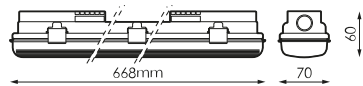

Referencias

495950

1x

668x70x60mm

Dimensiones

Fotometría

Accesorios

496131

JUEGO 6 CLIPS INOX
MUNICH 600MM

Info

Hasta -20° con ECTUBE LED PRILUX BASIC y SMART.