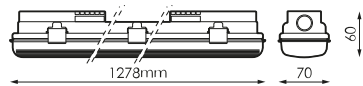

## Spécifications (Luminaires de la série)

	<b>Isolation électrique</b>	CI
	<b>Tension D` Alimentation (V)</b>	220V
<b>Hz</b>	<b>Fréquence (Hz)</b>	50-60Hz
	<b>Atténuation</b>	Non
	<b>Indice d'étanchéité IP</b>	IP65
	<b>Couleur du corps</b>	Gris clair
	<b>Matériau du diffuseur</b>	PC-T
	<b>Corps</b>	PC
	<b>Dimensions</b>	1.278x70x60mm
	<b>Température de service</b>	-20 +35

## Les références

**495967**

1x

1.278x70x60mm

## Dimensions