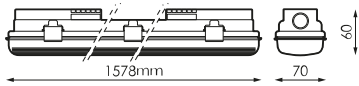

Especificaciones (Luminarias de Serie)

	Aislamiento eléctrico	CI
	Tensión (V)	220V
Hz	Frecuencia (Hz)	50-60Hz
	Regulación	No
	IP Índice de estanqueidad	IP65
	Color cuerpo	Gris claro
	Difusor	PC-T
	Cuerpo	PC
	Dimensiones	1.578x70x60mm
	Temp. de funcionamiento	-20 +35

Referencias 

		
495974	1x	1.578x70x60mm

Dimensiones 

Fotometría 

Accesorios

496155

JUEGO 12 CLIPS INOX
MUNICH 1500MM

Info