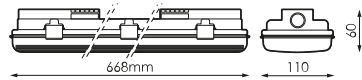

## Referencias

495981

2x

668x110x60mm

## Dimensiones