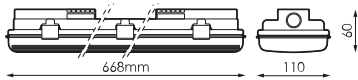

Spécifications (Luminaires de la série)

| | | |
|---|-----------------------------------|--------------|
|  | Isolation électrique | CI |
|  | Tension D`Alimentation (V) | 220V |
| Hz | Fréquence (Hz) | 50-60Hz |
|  | Atténuation | Non |
|  | Indice d'étanchéité IP | IP65 |
|  | Couleur du corps | Gris clair |
|  | Matériau du diffuseur | PC-T |
|  | Corps | PC |
|  | Dimensions | 668x110x60mm |
|  | Température de service | -20 +35 |

Les références

495981

2x

668x110x60mm

Dimensions

Photométrie

Accessoires

496131

6 CLIPS INOX
MUNICH 600MM

Info

Jusqu' à -20° avec ecTUBE LED PRILUX BASIC et SMART.