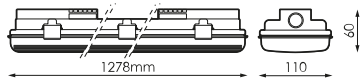

Referencias

495998

2x

1.278x110x60mm

Dimensiones

Fotometría

Accesorios

496148

JUEGO 10 CLIPS
INOX MUNICH
1200MM

Info

Hasta -20° con ECTUBE LED PRILUX BASIC y SMART.