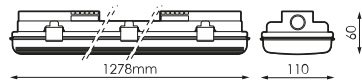

Especificações (Luminárias da série)

	Isolamento elétrico	CCI
	Tensão (V)	220V
Hz	Frequência (Hz)	50-60Hz
	Regulação	Não
	Índice de estanqueidade IP	IP65
	Cor do corpo	Cinza claro
	Material Difusor	PC-T
	Corpo	PC
	Dimensão	1.278x110x60mm
	Fluxo (lm)	-lm

Referências 

	W_{LED}	W	ϕ_{LED}	ϕ_{LUM}	
495998	-	2W	-1m	-1m	1.278x110x60mm

Dimensões 

Fotometria 

Informacje

Hasta -20° con ECTUBE LED PRILUX BASIC y SMART.