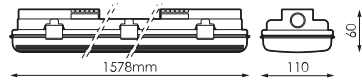

Referencias

496001

2x

1.578x110x60mm

Dimensiones

Fotometría

Accesorios

496155

JUEGO 12 CLIPS INOX
MUNICH 1500MM

Info

Hasta -20° con ECTUBE LED PRILUX BASIC y SMART.