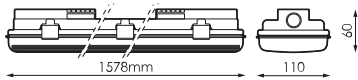

Spécifications (Luminaires de la série)

	Isolation électrique	CI
	Tension D` Alimentation (V)	220V
Hz	Fréquence (Hz)	50-60Hz
	Atténuation	Non
	Indice d'étanchéité IP	IP65
	Couleur du corps	Gris clair
	Matériau du diffuseur	PC-T
	Corps	PC
	Dimensions	1.578x110x60mm
	Température de service	-20 +35

Les références

496001

2x

1.578x110x60mm

Dimensions

Photométrie

Accessoires

496155

12 CLIPS INOX
MUNICH 1500MM

Info

Jusqu' à -20° avec ecTUBE LED PRILUX BASIC et SMART.