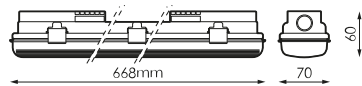

Referencias

496018

1x

668x70x60mm

Dimensiones

Fotometría

Accesorios

496131

JUEGO 6 CLIPS INOX
MUNICH 600MM

Info

Hasta -20° con ECTUBE LED PRILUX BASIC y SMART.