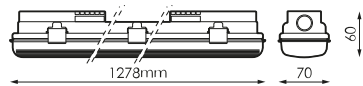

Referencias

496025

1x

1.278x70x60mm

Dimensiones

Fotometría

Accesorios

496148

JUEGO 10 CLIPS
INOX MUNICH
1200MM

Info

Hasta -20° con ECTUBE LED PRILUX BASIC y SMART.