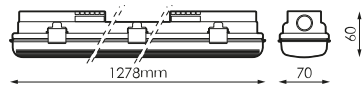

Especificações (Luminárias da série)

	Isolamento elétrico	CCI
	Tensão (V)	220V
Hz	Frequência (Hz)	50-60Hz
	Regulação	Não
	Índice de estanqueidade IP	IP65
	Cor do corpo	Cinzeno claro
	Material Difusor	PC-T
	Corpo	PC
	Dimensão	1.278x70x60mm
	Fluxo (lm)	-lm

Referências 

	W_{LED}	W	ϕ_{LED}	ϕ_{LUM}	
496025	-	-W	-Im	-Im	1.278x70x60mm

Dimensões 

Fotometria 

Informacje 

Hasta -20° con ECTUBE LED PRILUX BASIC y SMART.