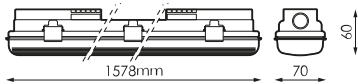

Spécifications (Luminaires de la série)

	Isolation électrique	CI
	Tension D`Alimentation (V)	220V
Hz	Fréquence (Hz)	50-60Hz
	Atténuation	Non
	Indice d'étanchéité IP	IP65
	Couleur du corps	Gris clair
	Matériau du diffuseur	PC-T
	Corps	PC
	Dimensions	1.578x70x60mm
	Température de service	-20 +35

Les références

496032

1x

1.578x70x60mm

Dimensions

Photométrie

Accessoires

496155

12 CLIPS INOX
MUNICH 1500MM

Info

Jusqu' à -20° avec ecTUBE LED PRILUX BASIC et SMART.