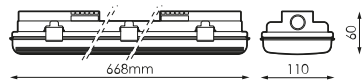

Referencias

496049

2x

668x110x60mm

Dimensiones

Fotometría

Accesorios

496131

JUEGO 6 CLIPS INOX
MUNICH 600MM

Info

Hasta -20° con ECTUBE LED PRILUX BASIC y SMART.