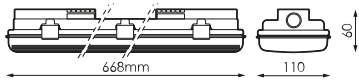

Spécifications (Luminaires de la série)

	Isolation électrique	CI
	Tension D` Alimentation (V)	220V
Hz	Fréquence (Hz)	50-60Hz
	Atténuation	Non
	Indice d'étanchéité IP	IP65
	Couleur du corps	Gris clair
	Matériau du diffuseur	PC-T
	Corps	PC
	Dimensions	668x110x60mm
	Température de service	-20 +35

Les références

496049

2x

668x110x60mm

Dimensions

Photométrie

Accessoires

496131

6 CLIPS INOX
MUNICH 600MM

Info

Jusqu' à -20° avec ecTUBE LED PRILUX BASIC et SMART.