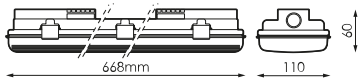

Especificações (Luminárias da série)

	Isolamento elétrico	CCI
	Tensão (V)	220V
	Frequência (Hz)	50-60Hz
	Regulação	Não
	Índice de estanqueidade IP	IP65
	Cor do corpo	Cinza claro
	Material Difusor	PC-T
	Corpo	PC
	Dimensão	668x110x60mm
	Fluxo (lm)	-lm

Referências

	W_{LED}	W	ϕ_{LED}	ϕ_{LUM}	\leftrightarrow
496049	-	2W	-1m	-1m	668x110x60mm

Dimensões

Fotometria

Informacje

Hasta -20° con ECTUBE LED PRILUX BASIC y SMART.