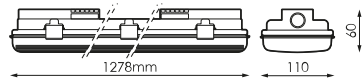

Especificaciones (Luminarias de Serie)

	Aislamiento eléctrico	Cl
	Tensión (V)	220V
	Frecuencia (Hz)	Hz
	Regulación	No
	IP Índice de estanqueidad	IP65
	Color cuerpo	Gris claro
	Difusor	PC-T
	Cuerpo	PC
	Dimensiones	1.278x110x60mm
	Temp. de funcionamiento	-20 +35

Referencias

496056

2x

1.278x110x60mm

Dimensiones

Fotometría

Accesorios

496148

JUEGO 10 CLIPS
INOX MUNICH
1200MM