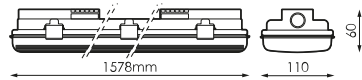

Referencias

496063

2x

1.578x110x60mm

Dimensiones

Fotometría

Accesorios

496155

JUEGO 12 CLIPS INOX
MUNICH 1500MM

Info

Hasta -20° con ECTUBE LED PRILUX BASIC y SMART.