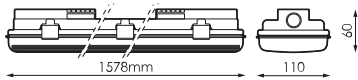

Spécifications (Luminaires de la série)

	Isolation électrique	CI
	Tension D`Alimentation (V)	220V
Hz	Fréquence (Hz)	50-60Hz
	Atténuation	Non
	Indice d'étanchéité IP	IP65
	Couleur du corps	Gris clair
	Matériau du diffuseur	PC-T
	Corps	PC
	Dimensions	1.578x110x60mm
	Température de service	-20 +35

Les références

496063

2x

1.578x110x60mm

Dimensions

Photométrie

Accessoires

496155

12 CLIPS INOX
MUNICH 1500MM

Info

Jusqu' à -20° avec ecTUBE LED PRILUX BASIC et SMART.