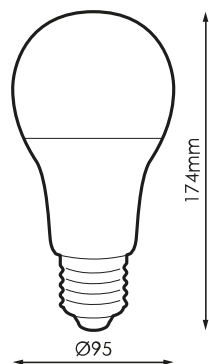

### Specifications (Series luminaires)

	<b>Voltage (V)</b>	230V
Hz	<b>Frecuency (Hz)</b>	50-60Hz
$\Phi$	<b>Power factor (Cos fi)</b>	>0,5
	<b>Dimming</b>	No
	<b>Bushing type</b>	E27
	<b>IP Tightness index</b>	IP20
K	<b>Colour temperature</b>	5.000K
	<b>CRI Colour rendering index</b>	>80
	<b>Opening angle</b>	210°
	<b>Measures</b>	69x144mm
	<b>Operating temperature</b>	-5°C~+35 °C
$\Phi_{LUM}$	<b>Flux (lm)</b>	1.634lm
	<b>Lifetime</b>	(L70B50>) 40.000h
	<b>CEE Energy classification</b>	E

### References

	W	$\phi$	$\phi_{LUM}$	K	$\leftrightarrow$
<b>497800</b>	16W	>0,5	1.634lm	5.000K	69x144mm

### Dimensions