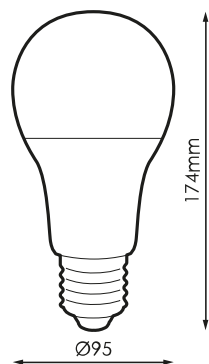

Especificaciones (Luminarias de Serie)

	Tensión (V)	230V
Hz	Frecuencia (Hz)	50-60Hz
Φ	Factor de potencia (Cos fi)	>0,5
	Regulación	No
	Casquillo	E27
	IP Índice de estanqueidad	IP20
K	Temperatura de color	5.000K
	CRI Índice de repr. cromática	>80
	Ángulo de apertura	210°
	Dimensiones	69x144mm
	Temp. de funcionamiento	-5°C~+35 °C
Φ_{LUM}	Flujo luminoso (lm)	1.634lm
	Vida útil	(L70B50>) 40.000h
	CEE Clasificación energética	E

Referencias

	W	ϕ	ϕ_{LUM}	K	\leftrightarrow
497800	16W	>0,5	1.634lm	5.000K	69x144mm

Dimensiones

Fotometría